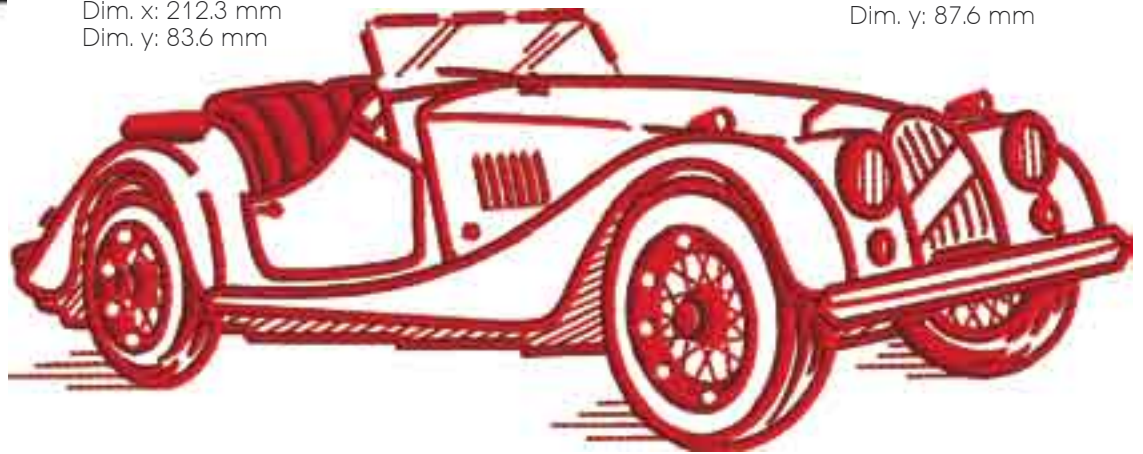

# HURRICANE

# HELL DRIVERS

N. 50185  
St. 12949  
Col.: 1  
App.: 0  
Scale: 0.70  
Dim. x: 212.3 mm  
Dim. y: 83.6 mm

N. 50016  
St. 8082  
Col.: 5  
App.: 0  
Scale: 1  
Dim. x: 125.4 mm  
Dim. y: 87.6 mm

N. 43585  
St. 2422  
Col.: 2  
App.: 0  
Scale: 1  
Dim. x: 41.5 mm  
Dim. y: 25 mm